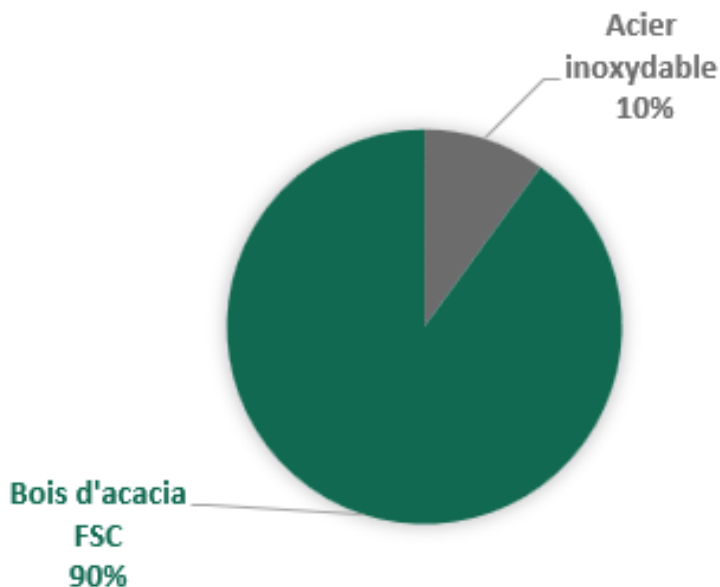

K06 - Set de planche et couteaux à fromage FSC 100% acacia

Critères	Details	Score
Matériaux éco-responsables	51-100%	5
Certification environnementale	FSC	5
Eco-transport par train	6,5x moins polluant que le bateau, 25x moins que l'avion	5
Audit social	SMETA	4
Pays d'origine	Chine	0
Fin de vie	Recyclable à plus de 50%	5
Marquage éco-responsable	Gravure laser	5
Packaging recyclé	Coffret cadeau en carton recyclé	5
		Total 34/40

Le set K06 est garanti pendant 10 ans

FR

Cet appareil se recycle

Points de collecte sur www.quefairedemesdechets.fr

Scannez le QR code ci-contre pour retrouver toutes les informations nécessaires au recyclage du produit.